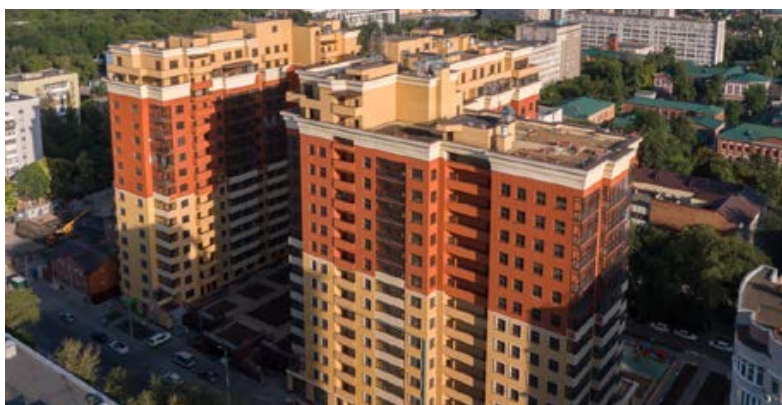

ЖК Жемчужина Дона

Местоположение: г. Ростов-на-Дону
Площадь, м²: 7 000
Год сдачи: 2015