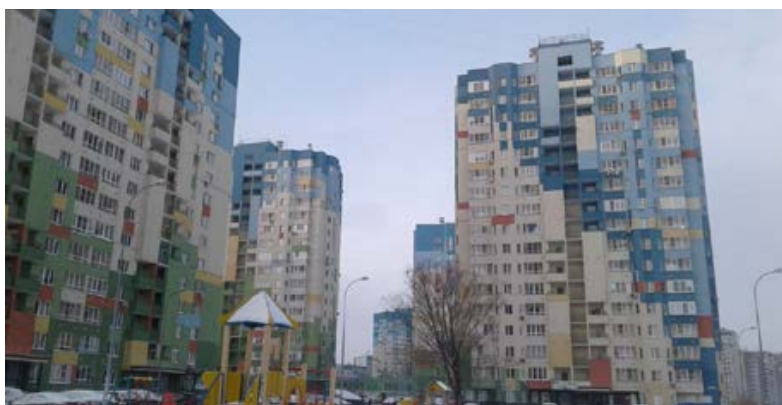

Год сдачи: 2018

Сколковский институт науки и технологий (Инновационный центр Сколково, Здание Восточного кольца)

Местоположение: п. Сколково, Московская область

Площадь, м²: 7 600

Год сдачи: 2016

ЖК Правый берег

Регион Волга

ЖК Маршал ГРАД

Местоположение: Нижегородская обл.
Площадь, м²: 5 150
Год сдачи: 2019

ЖК Маршал ГРАД

Местоположение: Новосибирская обл.
Площадь, м²: 6 010
Год сдачи: 2017

ЖК Лайнер

Местоположение: Чувашская республика
Площадь, м²: 1 260
Год сдачи: 2016

ЖК седьмое небо

Местоположение: Нижегородская обл.
Площадь, м²: 2 030
Год сдачи: 2015

Регион Дальний Восток

Иркутский областной суд

Местоположение: г. Иркутск, Байкальская, 121
Площадь, м²: 2 130
Год сдачи: 2018

ЖК АДМИРАЛ с парковкой

Местоположение: Иркутская обл.
Площадь, м²: 2 850
Год сдачи: 2017

Жилой комплекс в 36 квартале

Местоположение: Амурская обл., Благовещенск
Площадь, м²: 4 500
Год сдачи: 2015

Благовещенская ТЭЦ