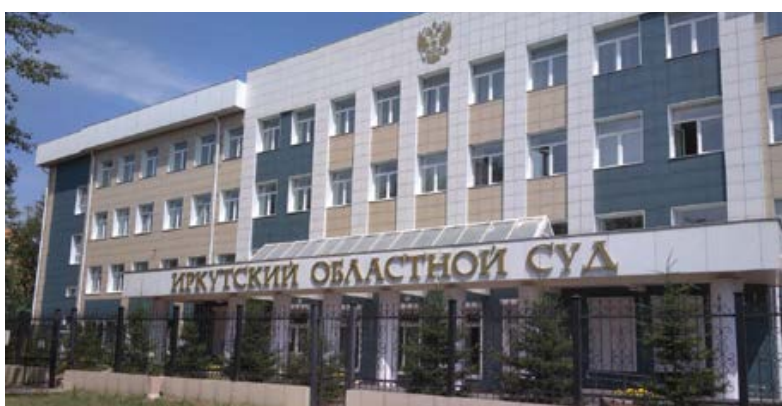

Регион Дальний Восток

Иркутский областной суд

Местоположение: г. Иркутск, Байкальская, 121
Площадь, м²: 2 130
Год сдачи: 2018